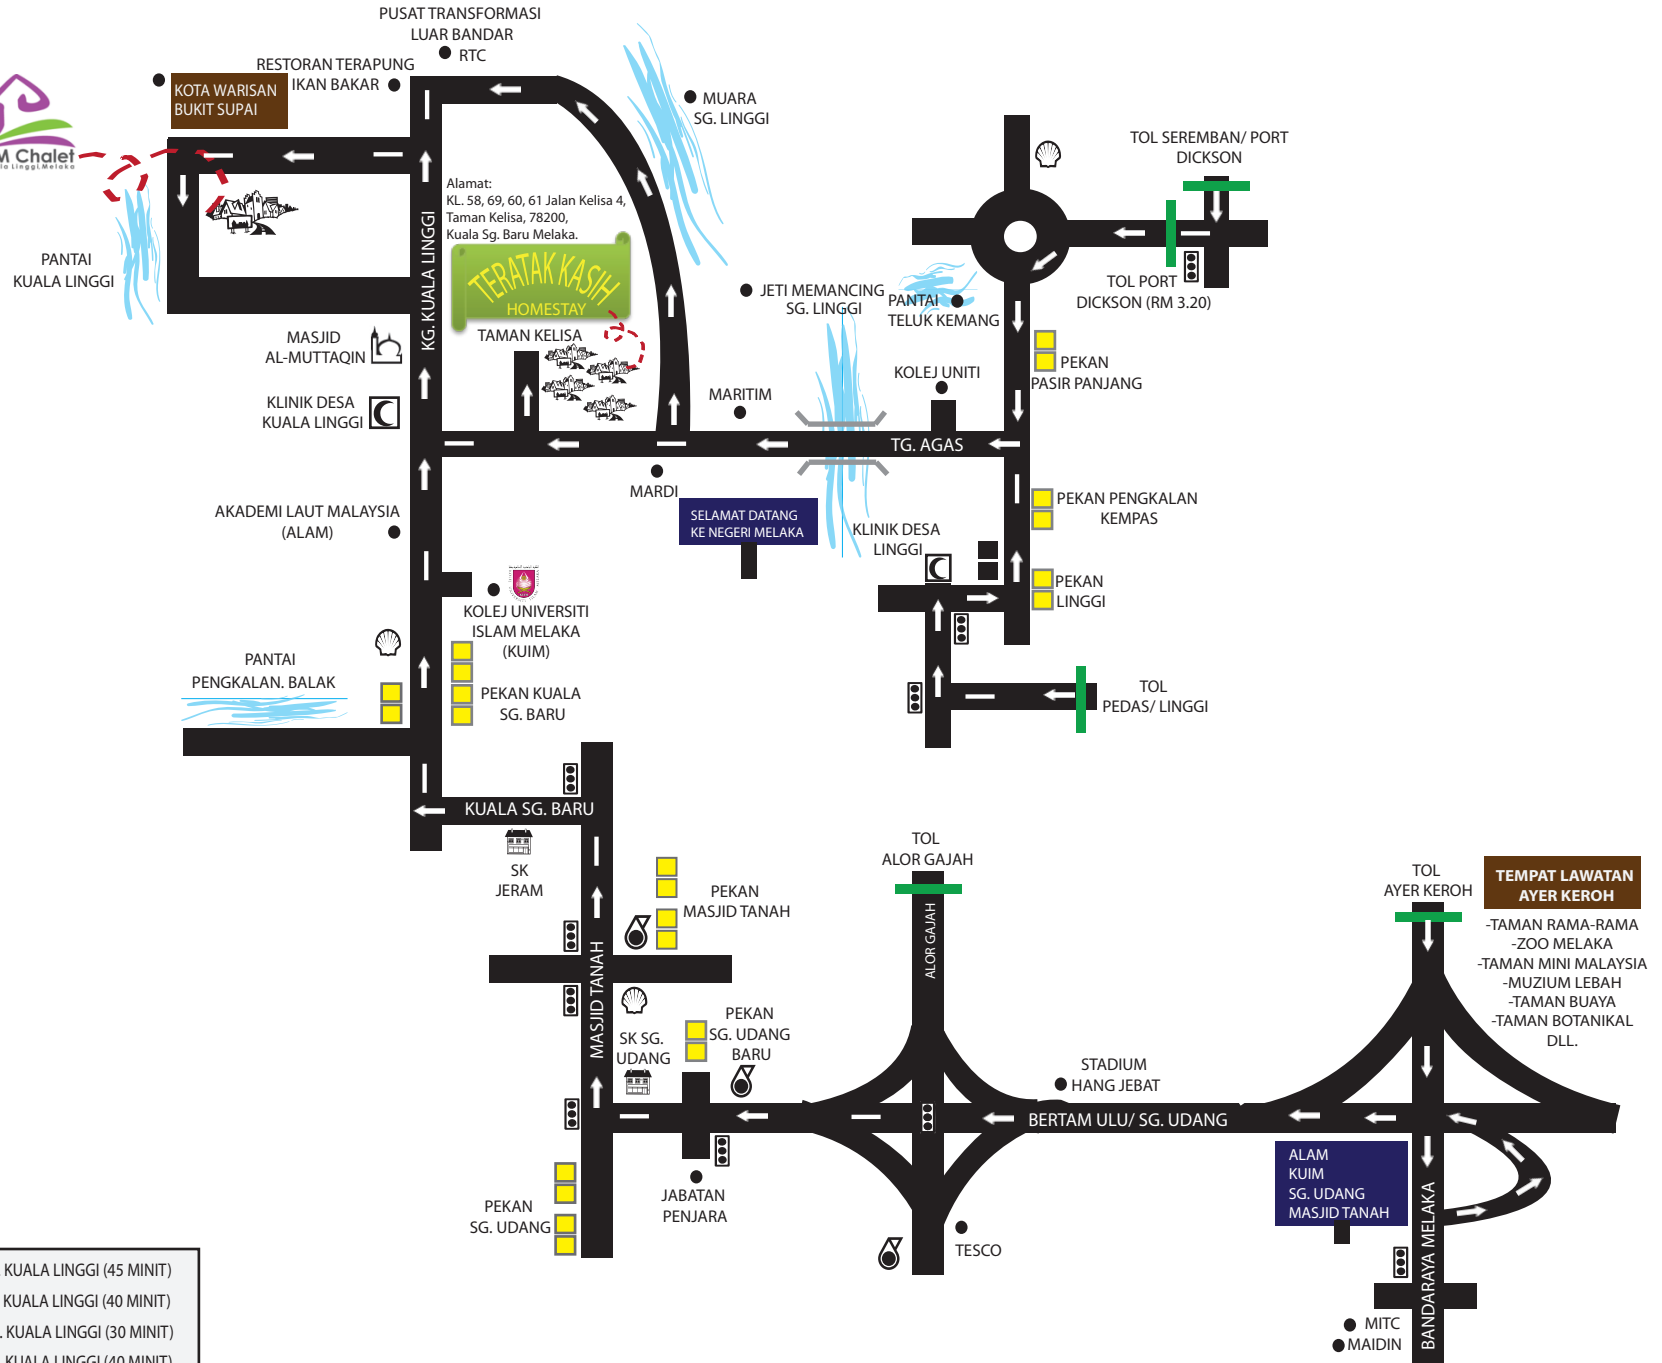

# LOKASI KM CHALET & TERATAK KASIH HOMESTAY

Alamat: Bt. 32 Kg. Balik Bukit  
Kuala Linggi 78200  
Kuala Sg. Baru, Melaka  
06-3878033/012-65447639

**CADANGAN LALUAN**  
Dari arah utara: Tol Port Dickson  
Dari arah selatan: Tol Ayer Keroh

Signboard yg boleh diikuti juga: ALAM/ KUIM

- BANDAR MELAKA/ TOL AYER KEROH>MASJID TANAH> KUALA SG. BARU> KG. KUALA LINGGI (45 MINIT)
- TOL PORT DICKSON> TELUK KEMANG> TG. AGAS> KG. KUALA LINGGI (40 MINIT)
- TOL PEDAS LINGGI> LINGGI> PENGKALAN KEMPAS> TG. AGAS> KG. KUALA LINGGI (30 MINIT)
- TOL ALOR GAJAH> MASJID TANAH> KUALA SG. BARU> KG. KUALA LINGGI (40 MINIT)