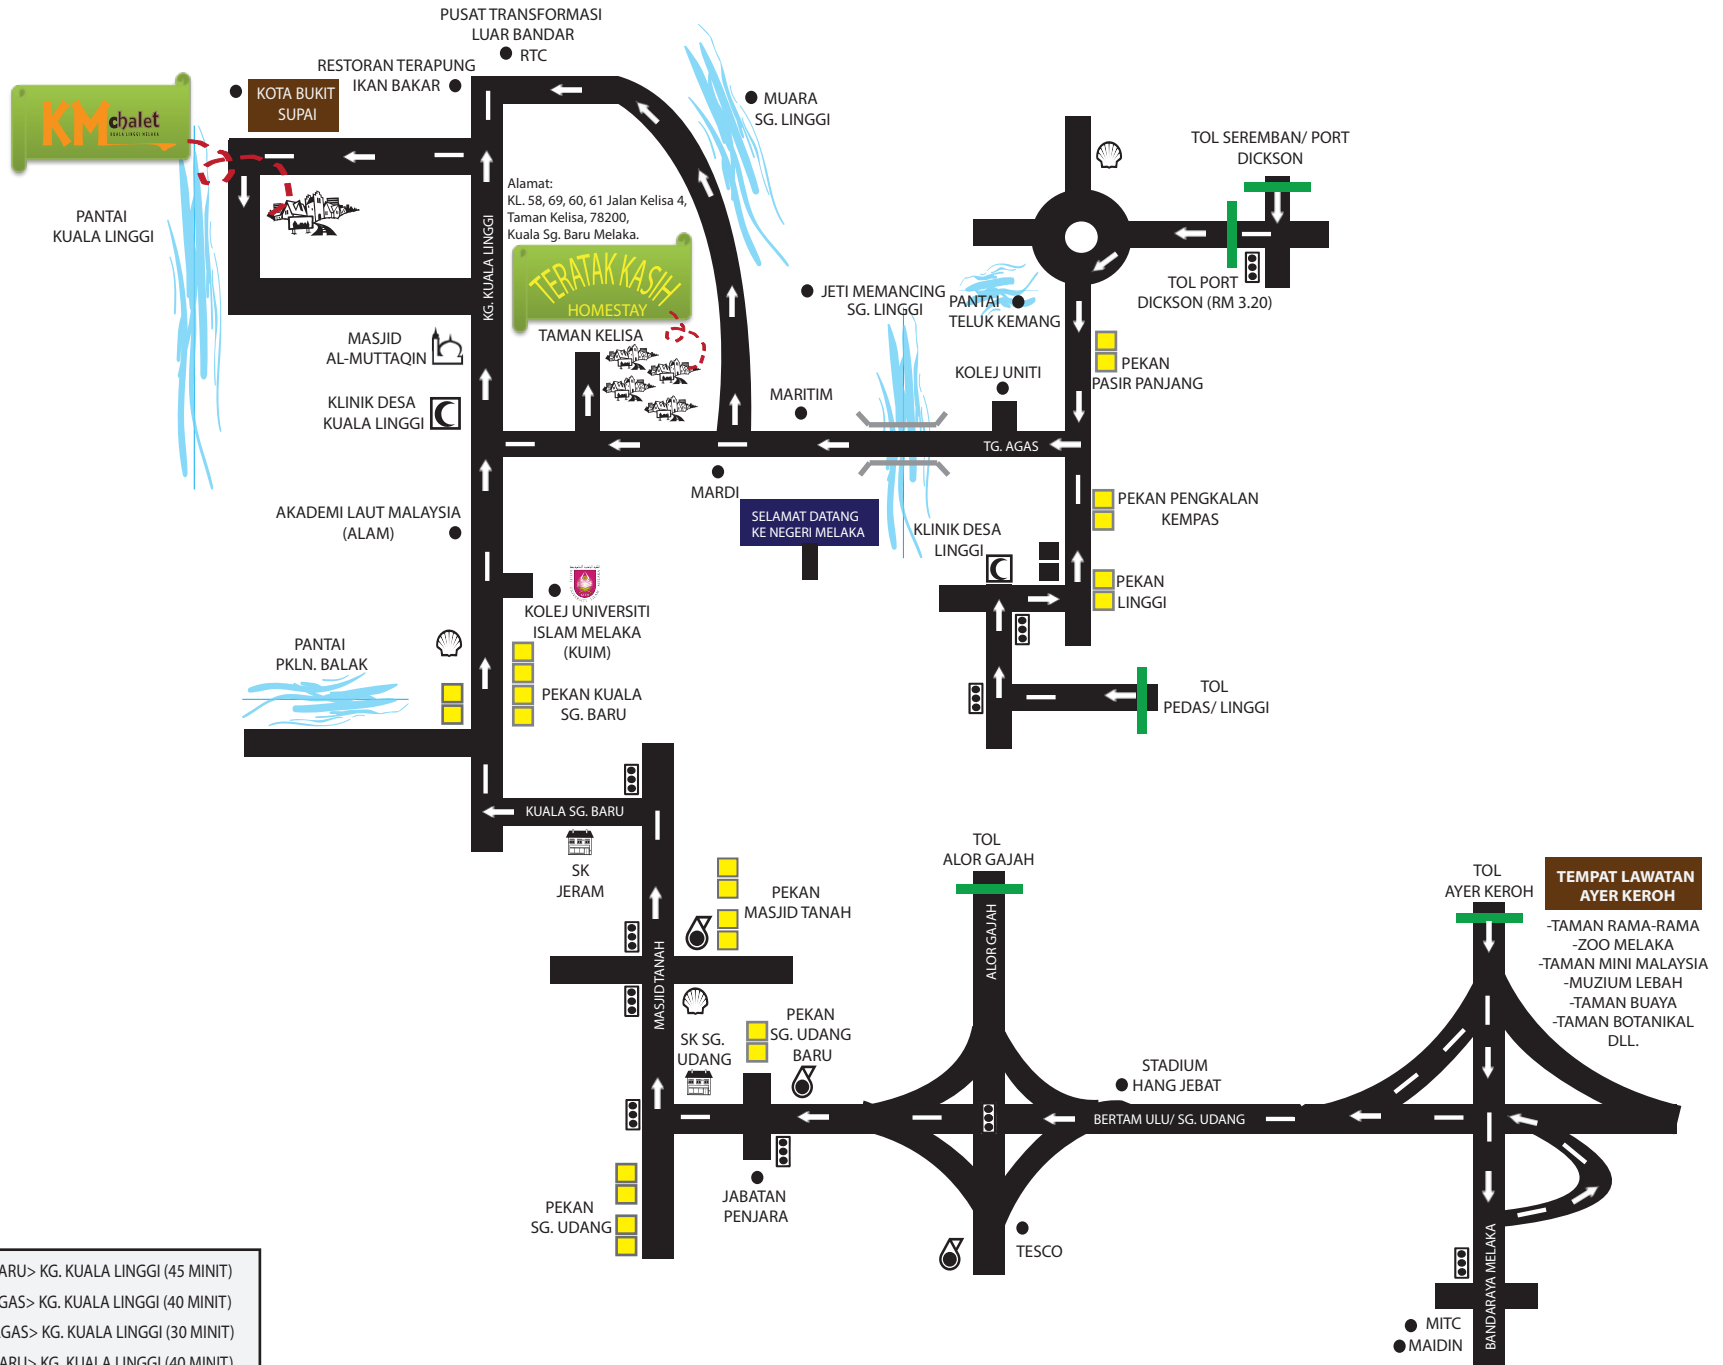

LOKASI KM CHALET & TERATAK KASIH HOMESTAY

Alamat: Bt. 32 Kg. Balik Bukit Kuala Linggi
78200 Kuala Sg. Baru Melaka
Koordinat GPS: 2.384975,101.972437

CADANGAN LALUAN

Dari arah utara: Tol Port Dickson
Dari arah selatan: Tol Ayer Keroh

Signboard yg boleh diikuti juga: ALAM/ KUIM

- BANDAR MELAKA/ TOL AYER KEROH>MASJID TANAH> KUALA SG. BARU> KG. KUALA LINGGI (45 MINIT)
- TOL PORT DICKSON> TELUK KEMANG> TG. AGAS> KG. KUALA LINGGI (40 MINIT)
- TOL PEDAS LINGGI> LINGGI> PENGKALAN KEMPAS> TG. AGAS> KG. KUALA LINGGI (30 MINIT)
- TOL ALOR GAJAH> MASJID TANAH> KUALA SG. BARU> KG. KUALA LINGGI (40 MINIT)